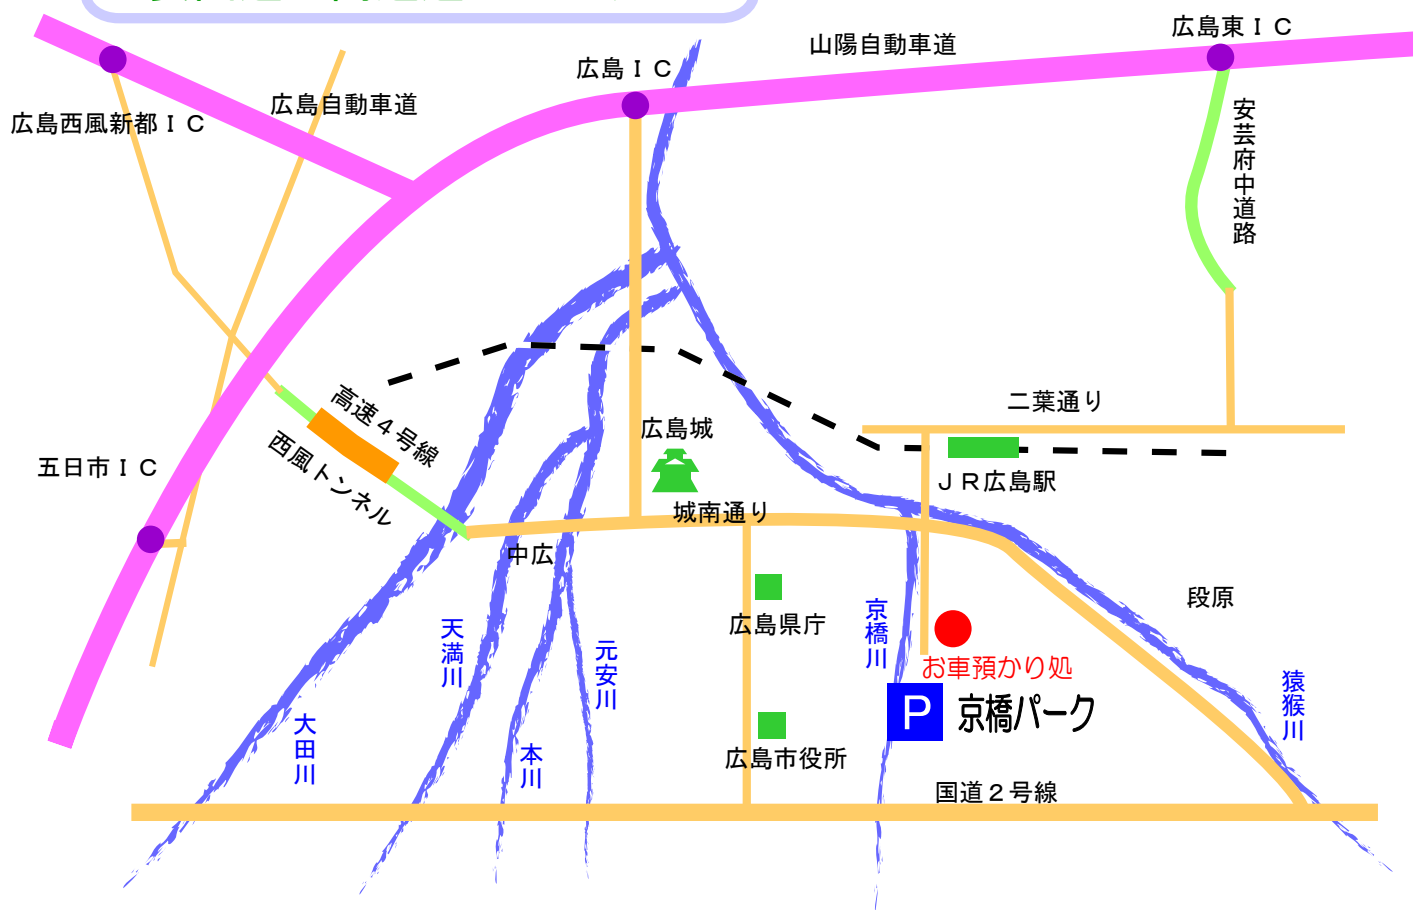

### 広島東IC

駅西高架橋を渡り、二葉通りを東へ1km交差点で左折、そこからさらに1km先右折し、安芸府中道路へ出口から直進約1km

### 五日市IC 広島西風新都IC

城南通り 西に直進 約2.5km 中広入口から高速4号線に乗り出口、直進約1kmバイパス交差点より  
左折すると約1kmで**五日市IC**  
直進すると約4kmで**広島西風新都IC**

### 広島IC

城南通り 西へ約1.2km、交差点を右折 約9km

### 国道2号線 呉 宇品方面

城南通りを東へ約3kmマツダ本社を過ぎ 左折、仁保橋を渡ると国道2号線に合流